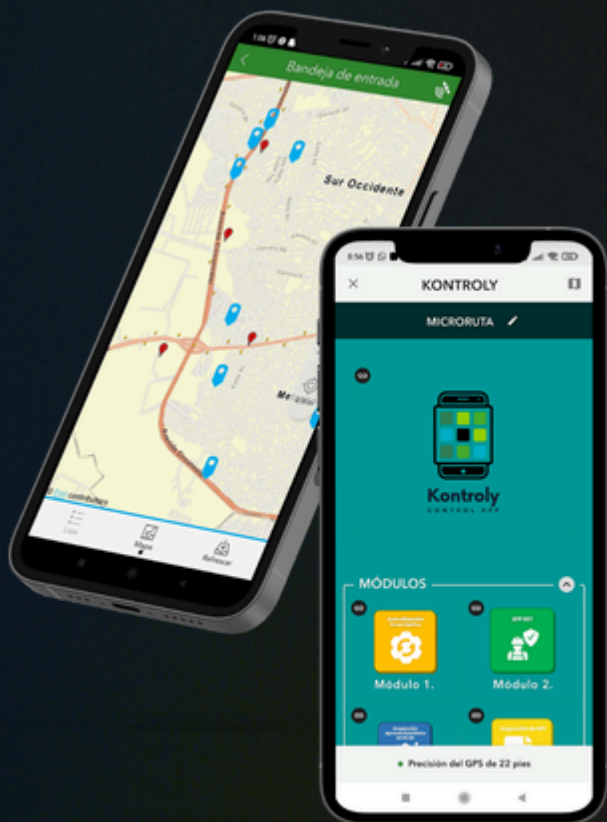

Acueducto y alcantarillado

Kontroly APP - Acueducto y Alcantarillado brinda un control detallado de las operaciones en este importante servicio público. Podrás realizar inspecciones en tiempo real, gestionar el mantenimiento de infraestructuras, monitoreo a través de sensores con IA y asegurar el cumplimiento de regulaciones, contribuyendo así a la eficiencia y calidad en la prestación de servicios de acueducto y alcantarillado.